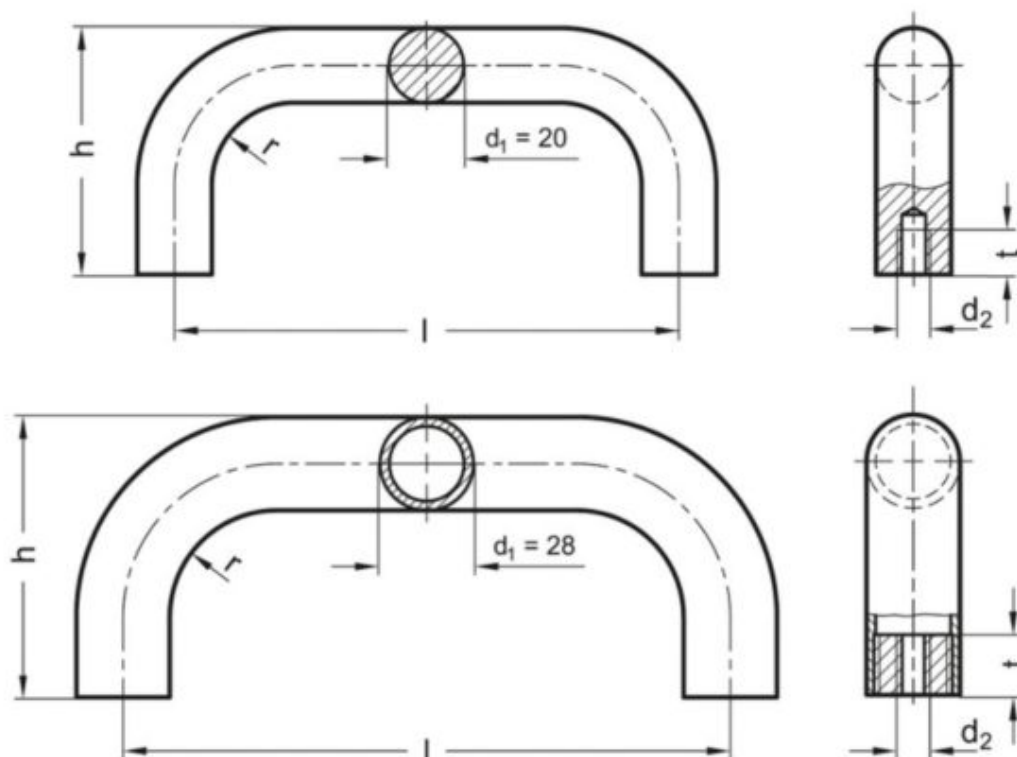

Varenummer: 20166366

Beskrivelse: E+G Bøjlegreb GN 426-AL-28-350-SW

Mål

d1	= 28
d2	= M10
h	= 78
l	= 350
r	= 32
t min	= 15